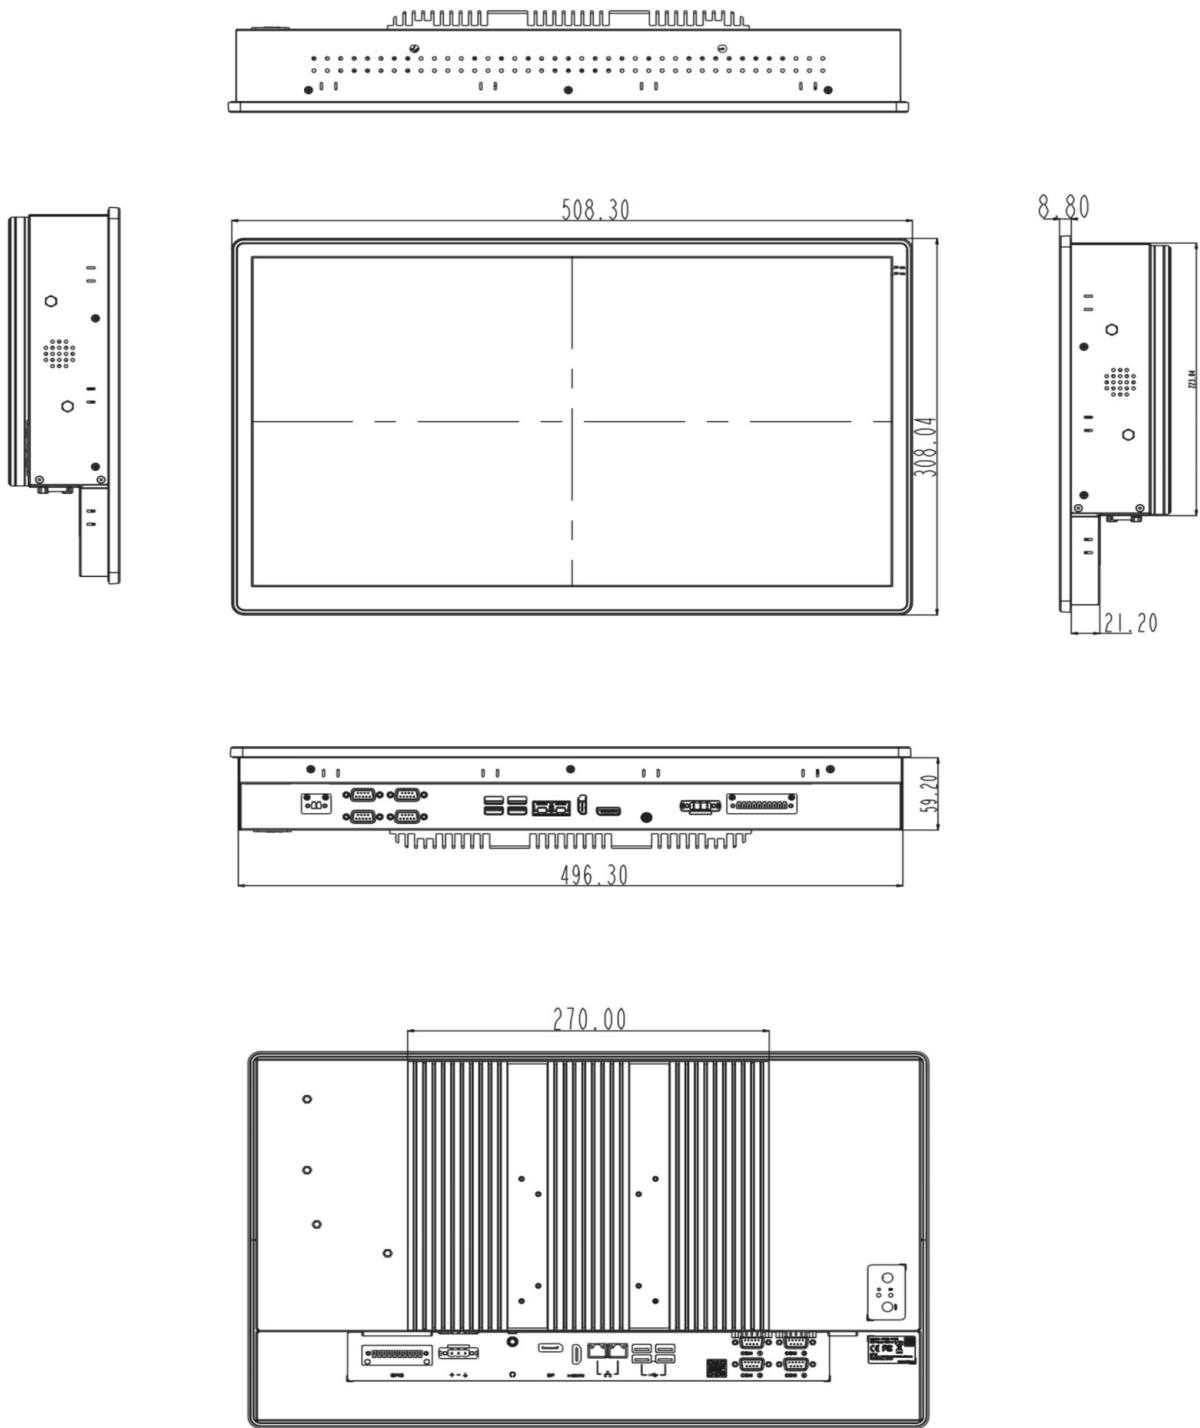

MAßZEICHNUNGEN