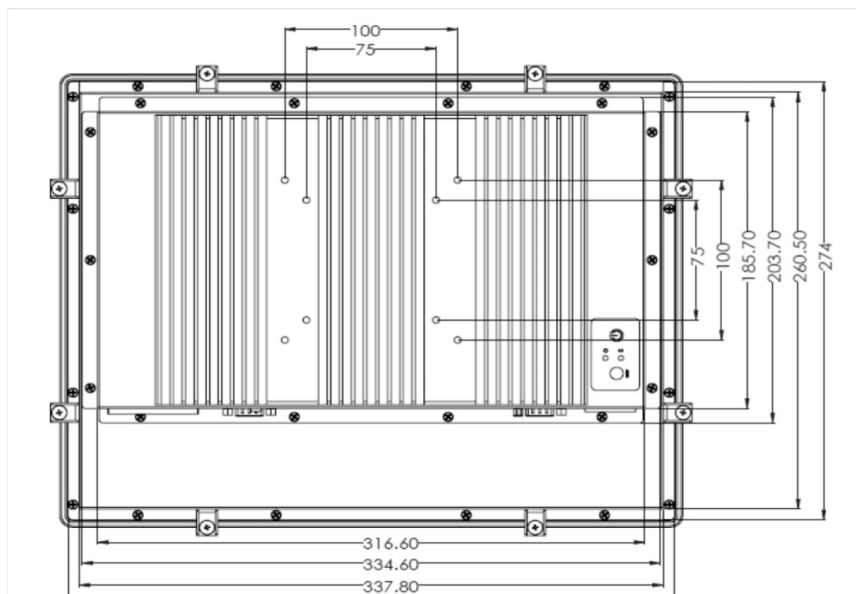

MAßZEICHNUNGEN