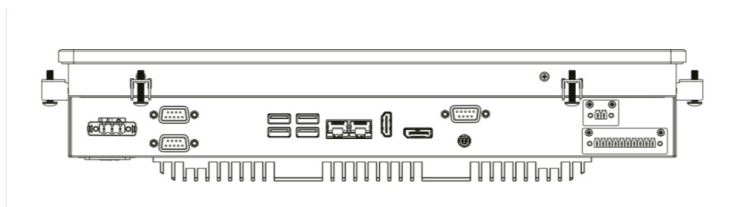

MAßZEICHNUNGEN