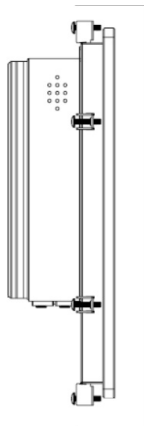

MAßZEICHNUNGEN