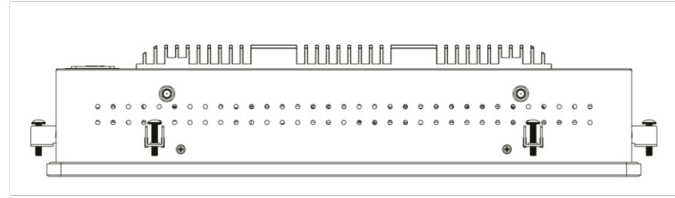

MAßZEICHNUNGEN