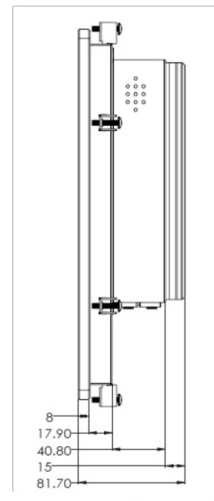

MAßZEICHNUNGEN