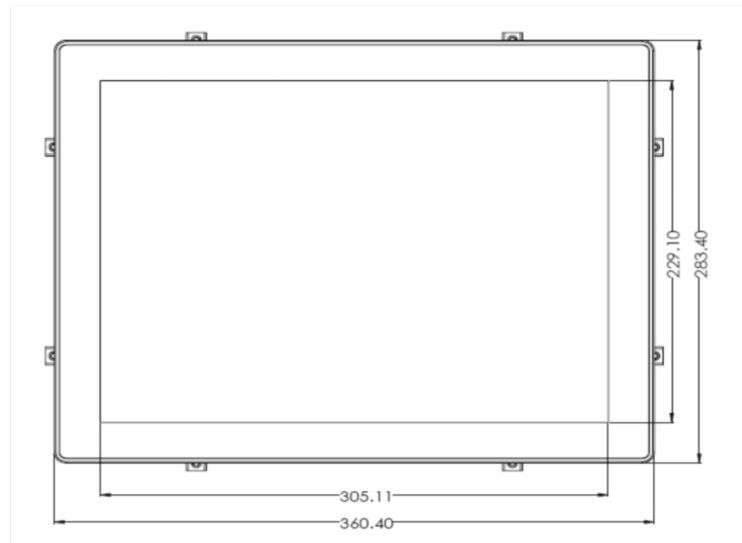

MAßZEICHNUNGEN