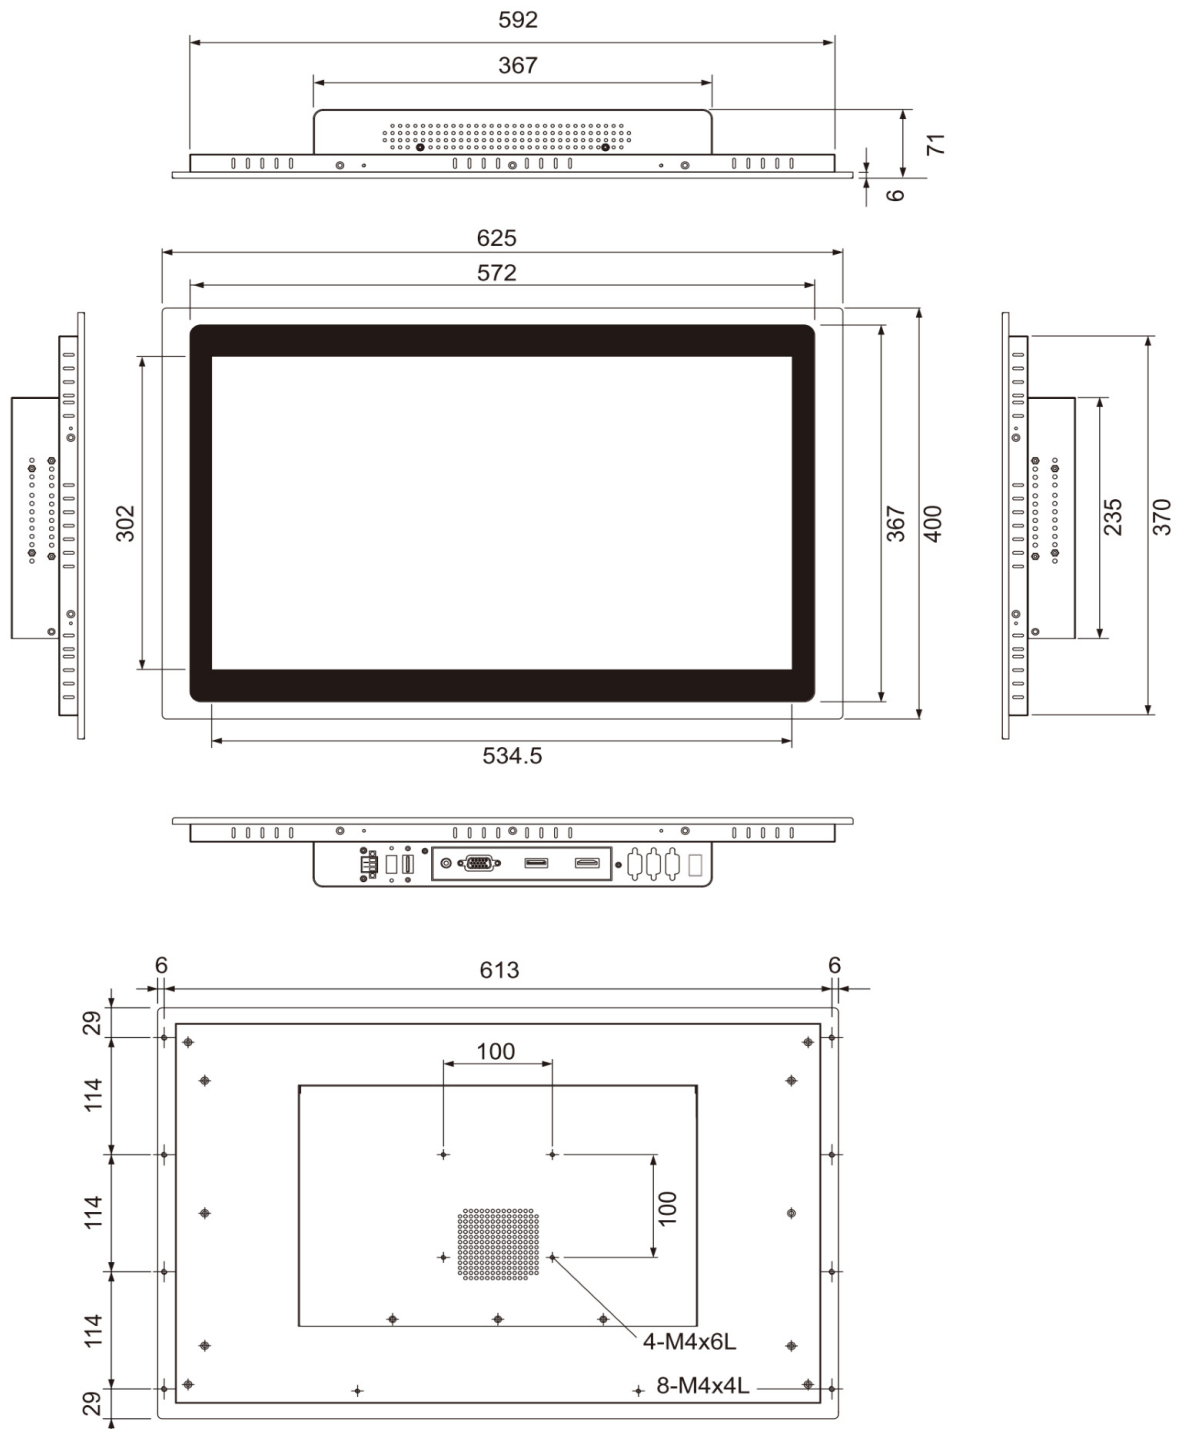

Monitor  
**Silver M-K1-24**

**FEATURES**

- DISPLAY**  
24", 1920x1080, 16:9
- TOUCH-TECHNOLOGIE**  
Kapazitiv
- FRONT/GEHÄUSE**  
Aluminium, silber
- SCHUTZKLASSE**  
IP65, frontseitig
- VIDEO-SCHNITTSTELLE**  
1x HDMI, 1x DVI, 1x VGA
- TOUCH-SCHNITTSTELLE**  
USB

# TECHNISCHE DATEN

DISPLAY	24", 1920x1080, 16:9
HELLIGKEIT CD/m <sup>2</sup>	300
BILDWINKEL H/V	160°/160°
LED-BACKLIGHT LEBENSDAUER STD.	30.000
TOUCH-TECHNOLOGIE	Kapazitiv
FRONT/GEHÄUSE	Aluminium, silber Option: Edelstahl 304, silber; Edelstahl 316, silber
SCHUTZKLASSE	IP65, frontseitig
KÜHLUNG	Passiv
Touch-Schnittstelle	USB
Netzwerk	-
USB	-
SERIELL/PARALLEL	-
VIDEO	1x HDMI, 1x DVI, 1x VGA
AUDIO	-
ERWEITERUNGS-SCHNITTSTELLEN	-
WEITERE MERKMALE	-
BETRIEBSSPANNUNG	12V DC, Option: 9V bis 36V DC
LEISTUNGS-AUFNAHME	max. 40W
BETRIEBSTEMPERATUR	-0°C bis 55°C
LAGERTEMPERATUR	-20° bis 70°C
LAGERLUFTFEUCHTIGKEIT	10% bis 95% bei 10°C nicht kondensierend
RESISTENZ VIBRATION	1.5 Grms @50~500Hz, IEC-60068-2-64
RESISTENZ SCHOCK	-
ZERTIFIKAT	CE / FCC Class A
MONTAGE	Schaltschrank-Einbau, VESA
MASSE MM (B x H x T)	625.0 x 400.0 x 71.0; Cut-out: 594.0 x 372.0
GEWICHT KG	8.9
ZUBEHÖR	Montage-Set, 3-Pin Terminal-Stecker

# MAßZEICHNUNGEN

### Monitor

Silver M-K1-24-1

24", 1920×1080, 16:9, Kapazitiv-touch; 1x HDMI, 1x DVI, 1x VGA

ZP-TI-D12-060-1